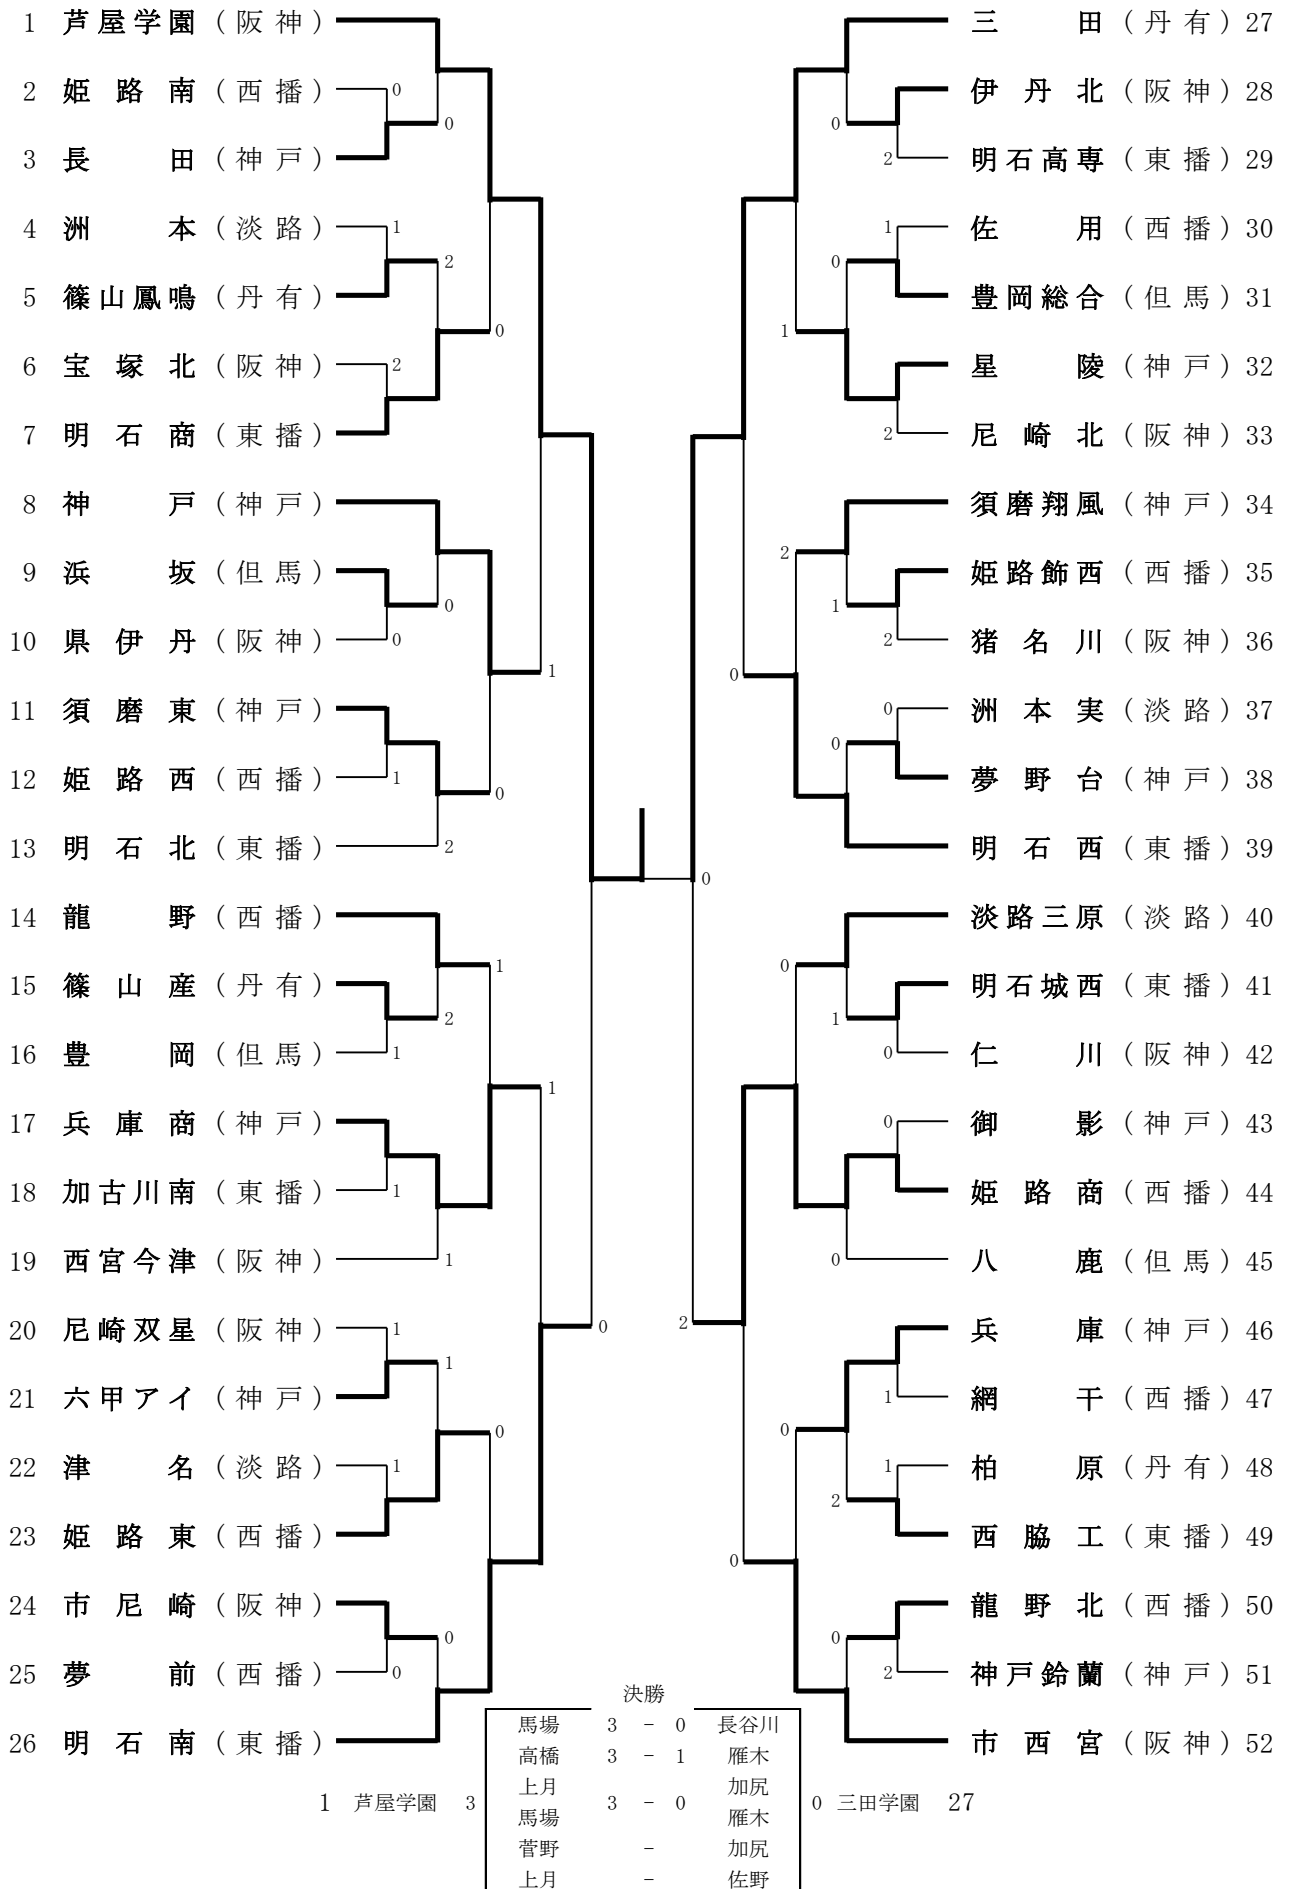

女子学校对抗

女子シングルス

女子ダブルス