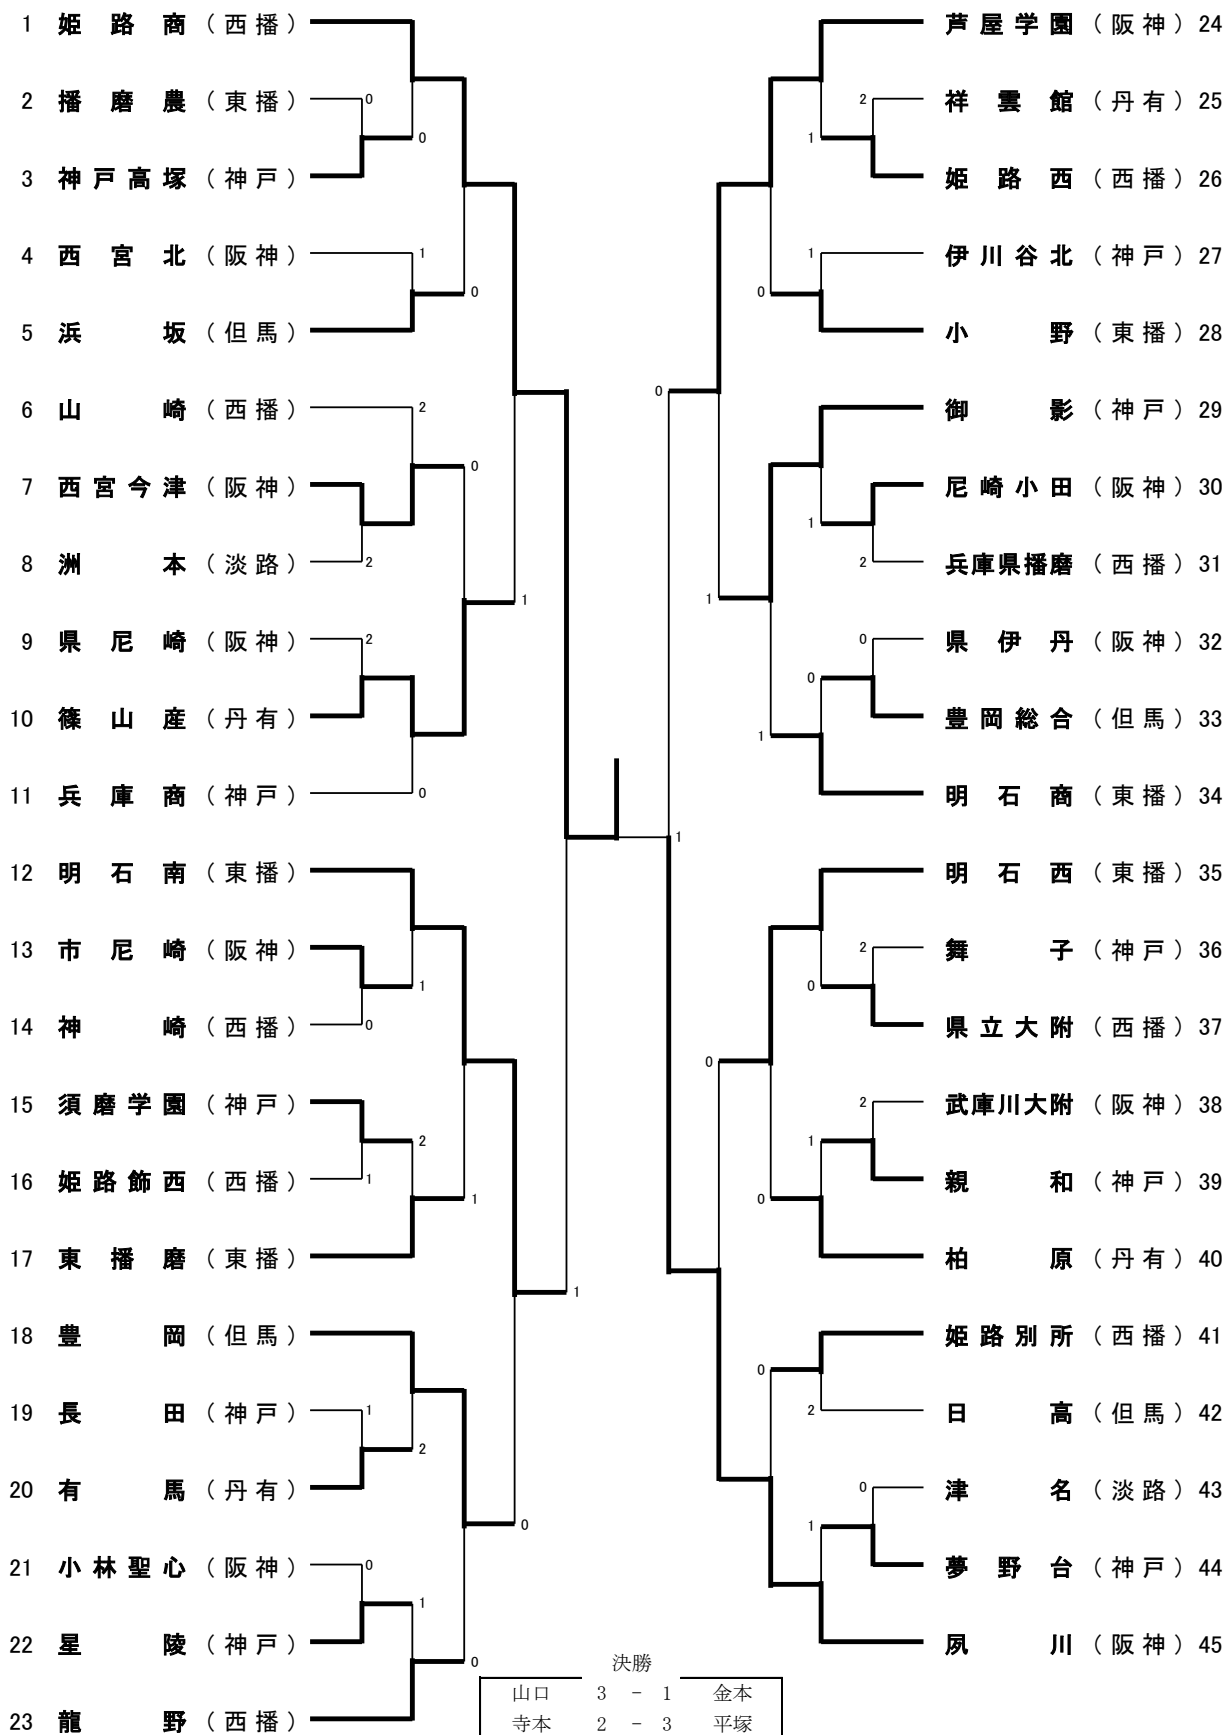

女子学校对抗

決勝

山口	3	-	1	金本
寺本	2	-	3	平塚
山口	3	-	0	奥山
森崎	3	-	1	加納
森崎	3	-	1	奥山
久野	-	-	-	木原

1 姫路商 3

1 夙川学院 45

女子シングルス

女子シングルス（9位決定戦）

女子ダブルス

26 平塚・木原(夙川) 2

11	-	7
9	-	11
8	-	11
11	-	9
9	-	11

3 山口・森崎(姫路商) 27