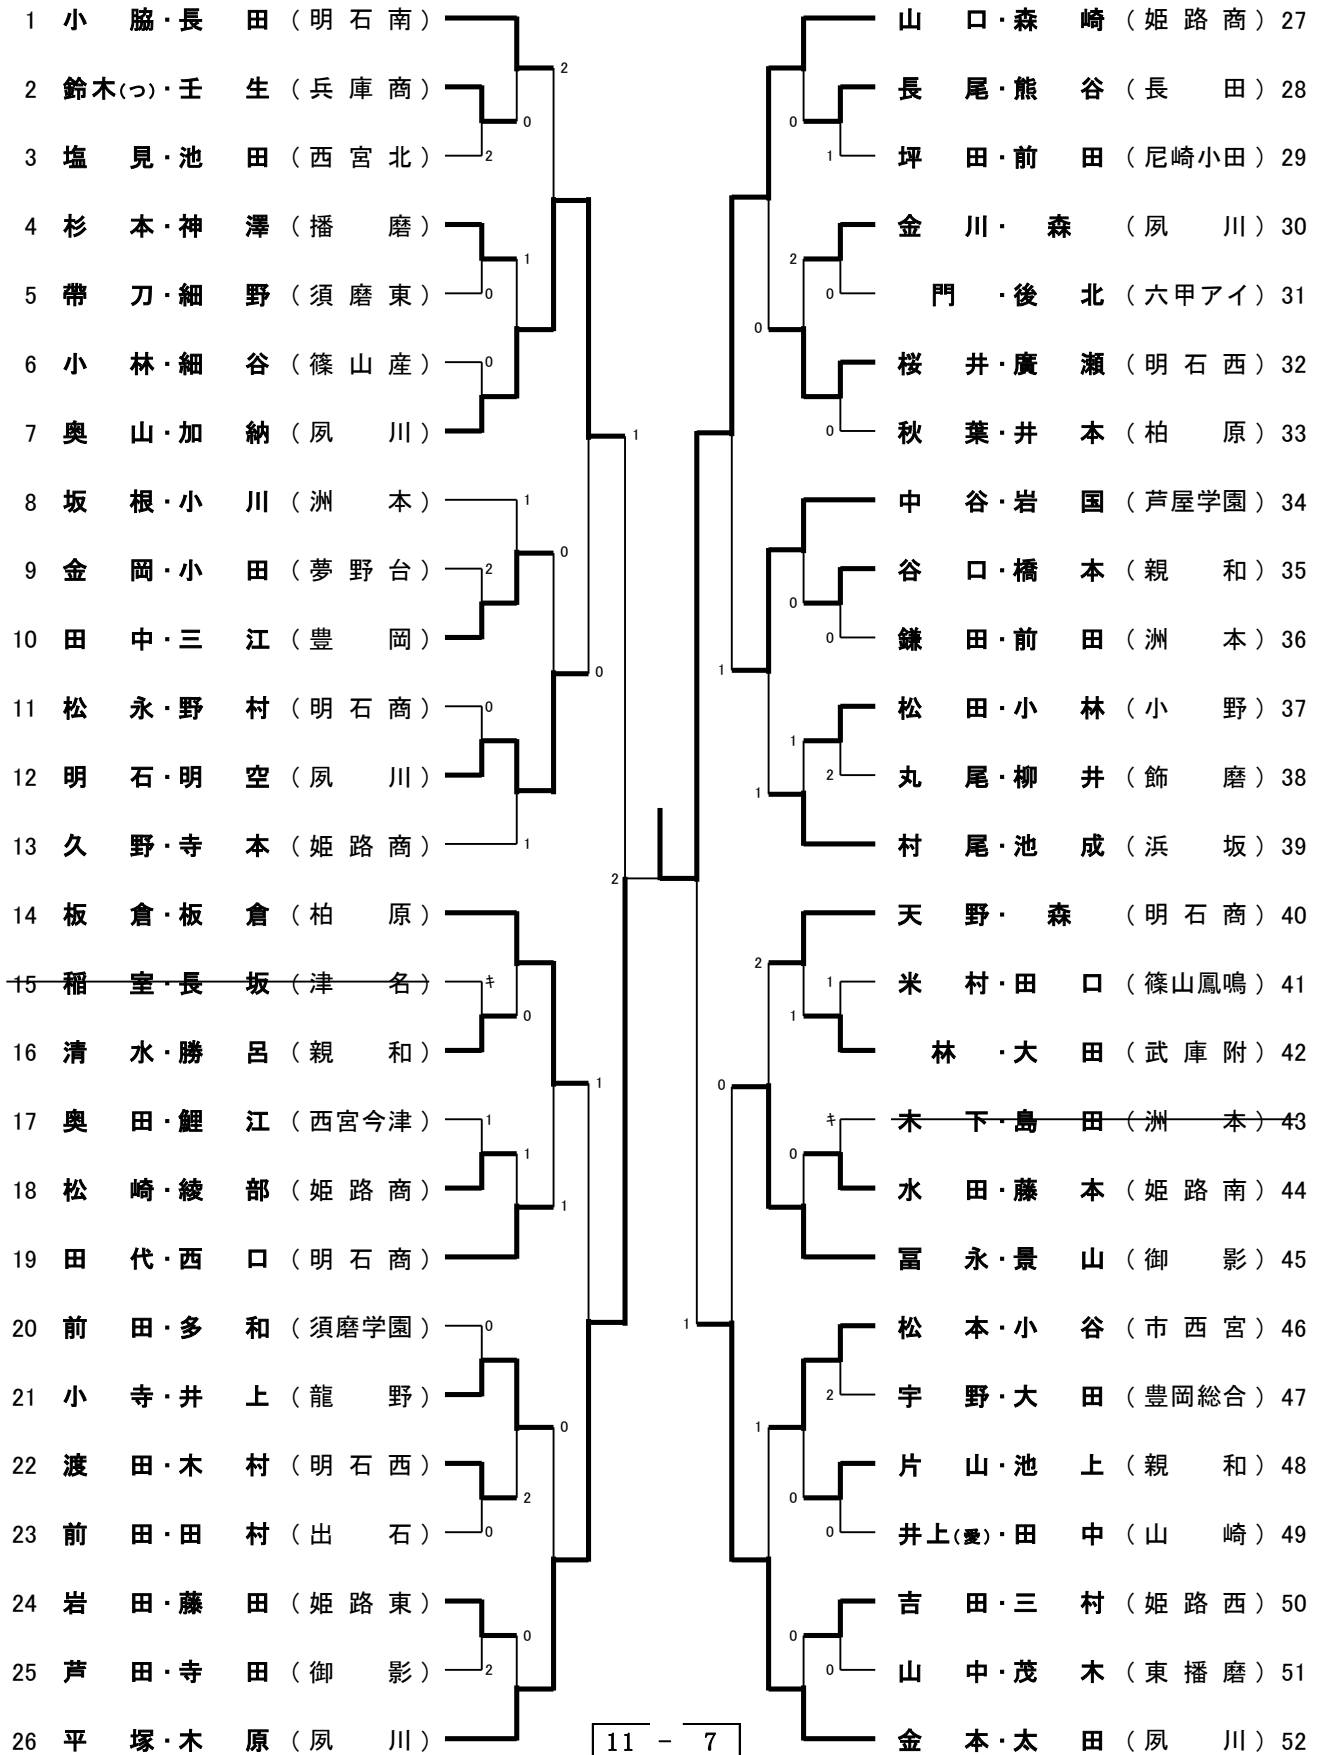

女子学校对抗

決勝

山口	3	-	1	金本
寺本	2	-	3	平塚
山口	3	-	0	奥山
森崎	3	-	1	加納
森崎	3	-	1	奥山
久野	-	-	-	木原

1 姫路商 3

1 夙川学院 45

女子シングルス

女子シングルス（9位決定戦）

女子ダブルス

26 平塚・木原(夙川) 2

11	-	7
9	-	11
8	-	11
11	-	9
9	-	11

3 山口・森崎(姫路商) 27