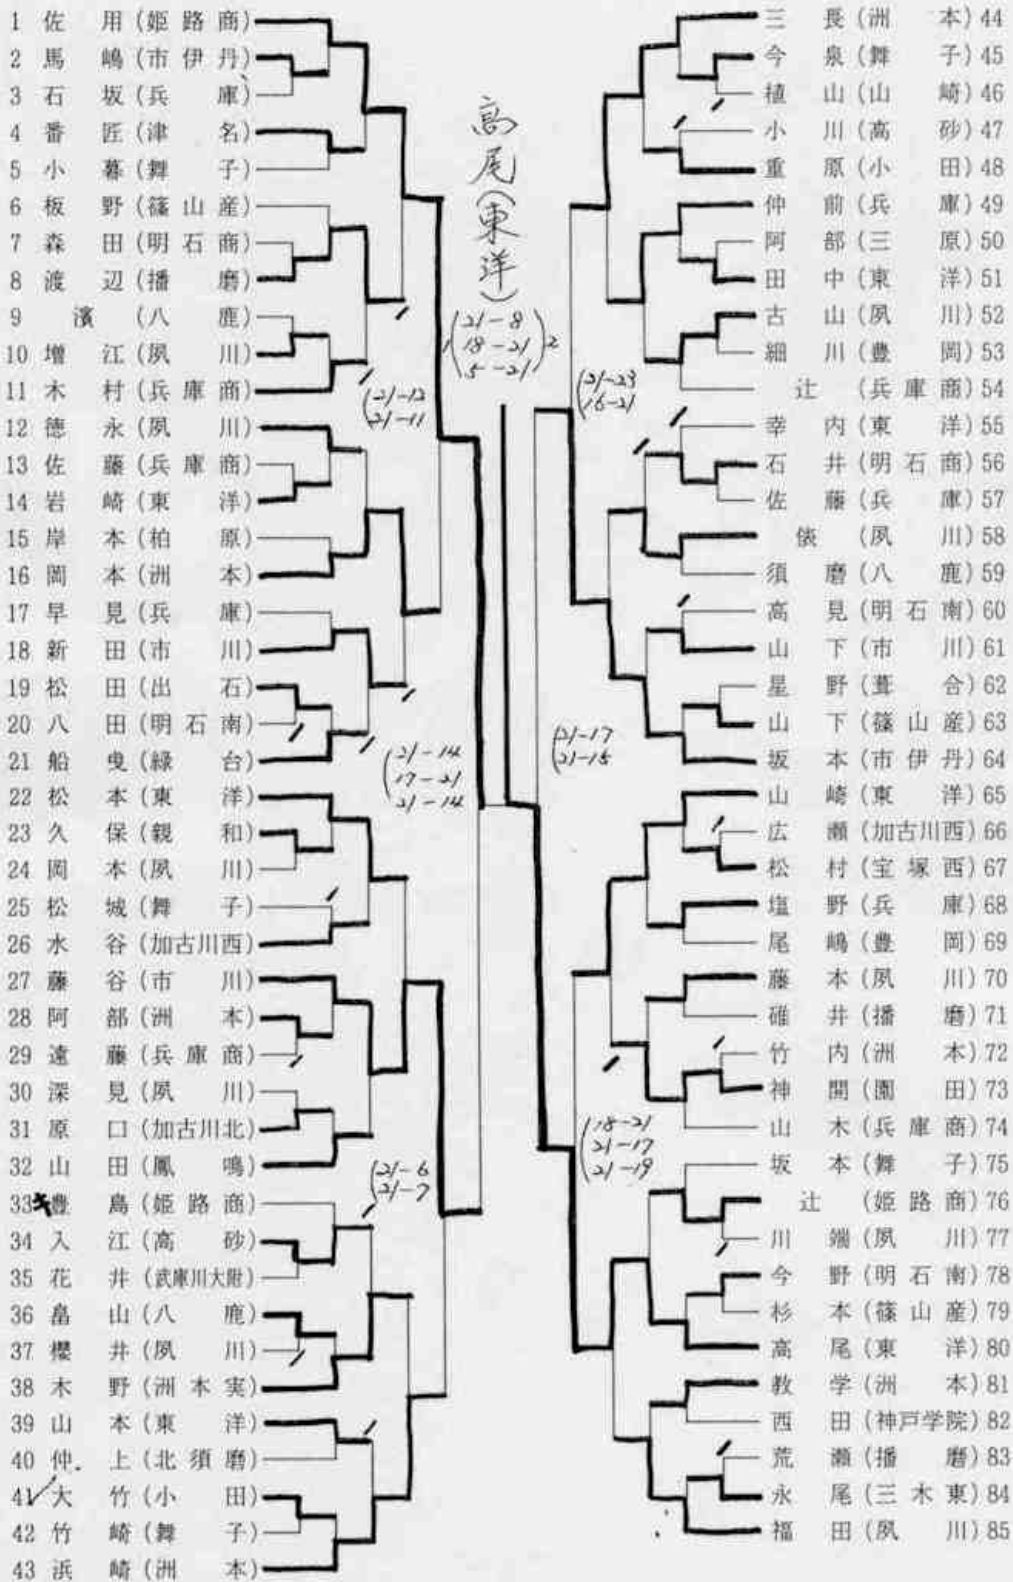

女子学校対抗

チャレンジマッチ  
夙川と対する兵庫商

女子シングルス

兵庫 (河本) 2/18-2/21 2/7-2/1

三長 (明本) 2/18-2/21 2/6-2/7

高尾 (東洋) 2/17-2/17 2/1-2/5

女子ダブルス

3位決定

福田・依 (21-15) 三長・竹内  
 (22-20) (洲本)