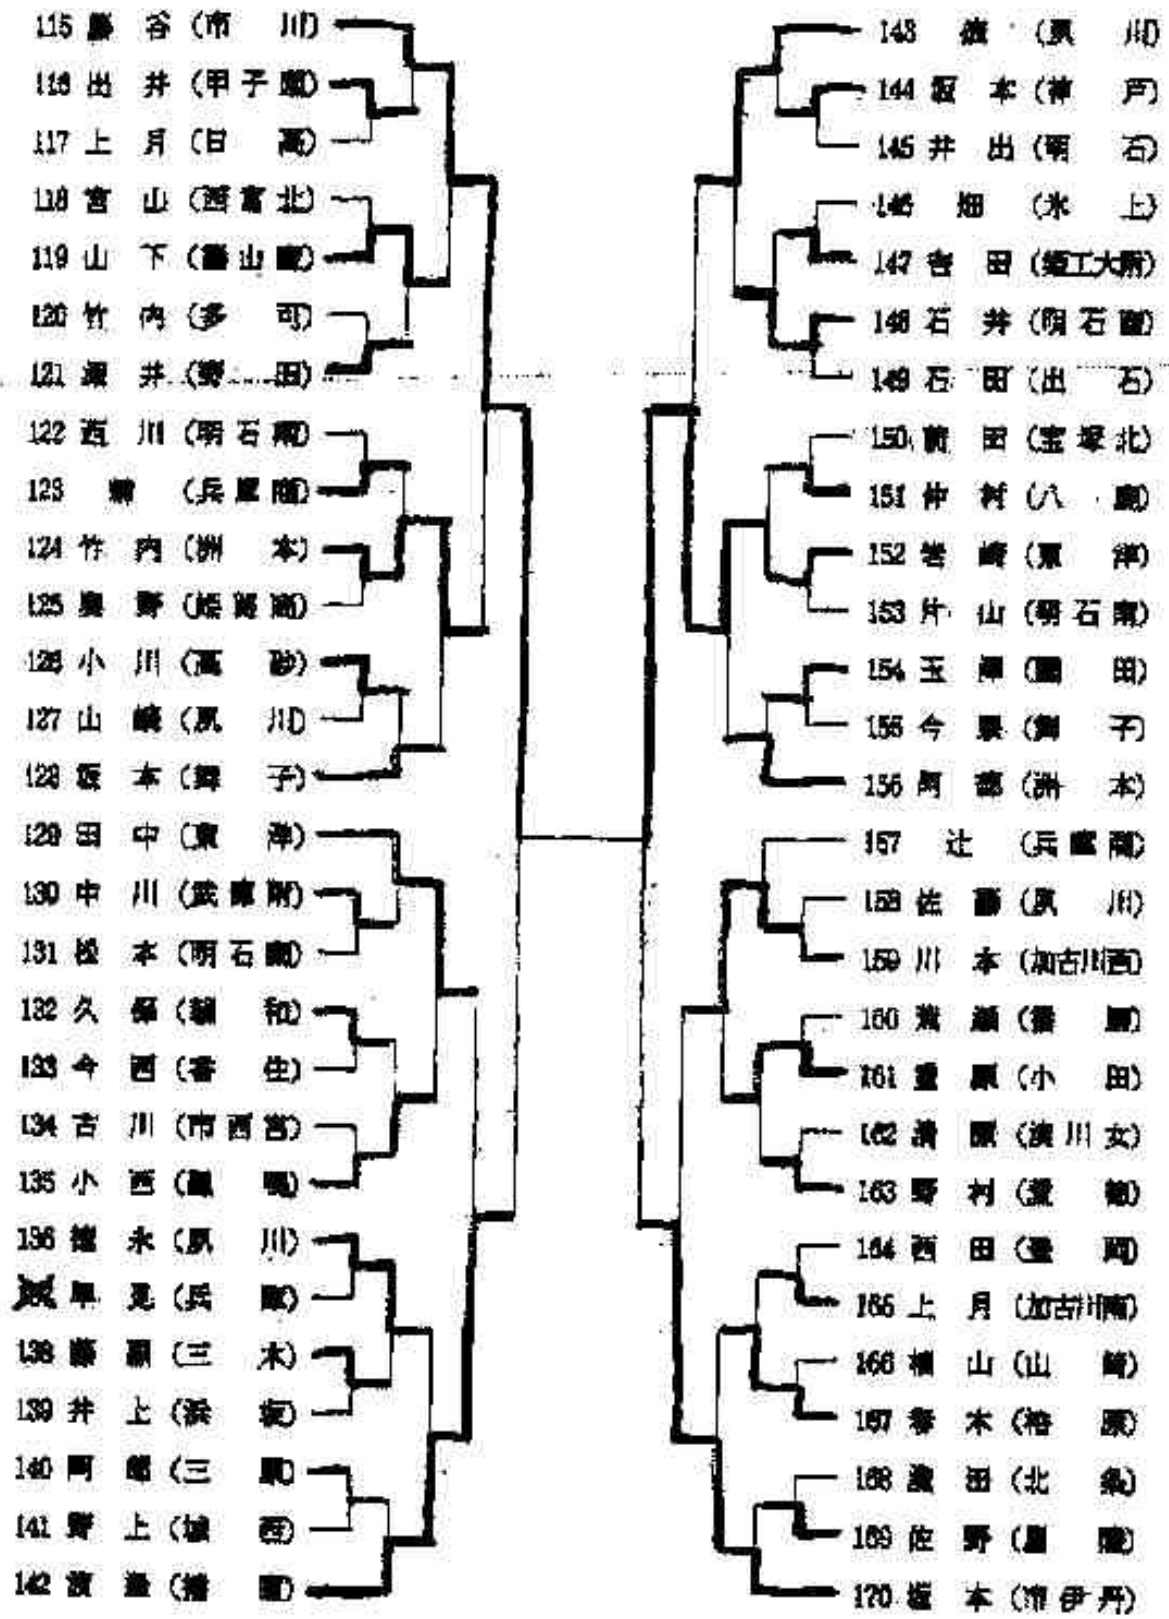

女子シングルス 1

女子シングルス 2

女子シングルス 3

女子シングルス 4

女子

決勝 高尾 2(21-17, 21-15) 藤谷 高尾 2(21-17, 21-14) 佐用

三位決定 松本 2(22-20, 21-11) 佐用

女子シングルのランキング表

トーナメントでのランキングです。順位決定戦の結果は反映されていません。

優勝	高尾 恵里	東洋大姫路
準優勝	藤谷 千穂	市川
第3位	松本 沙織	東洋大姫路
〃	佐用 昌子	姫路商