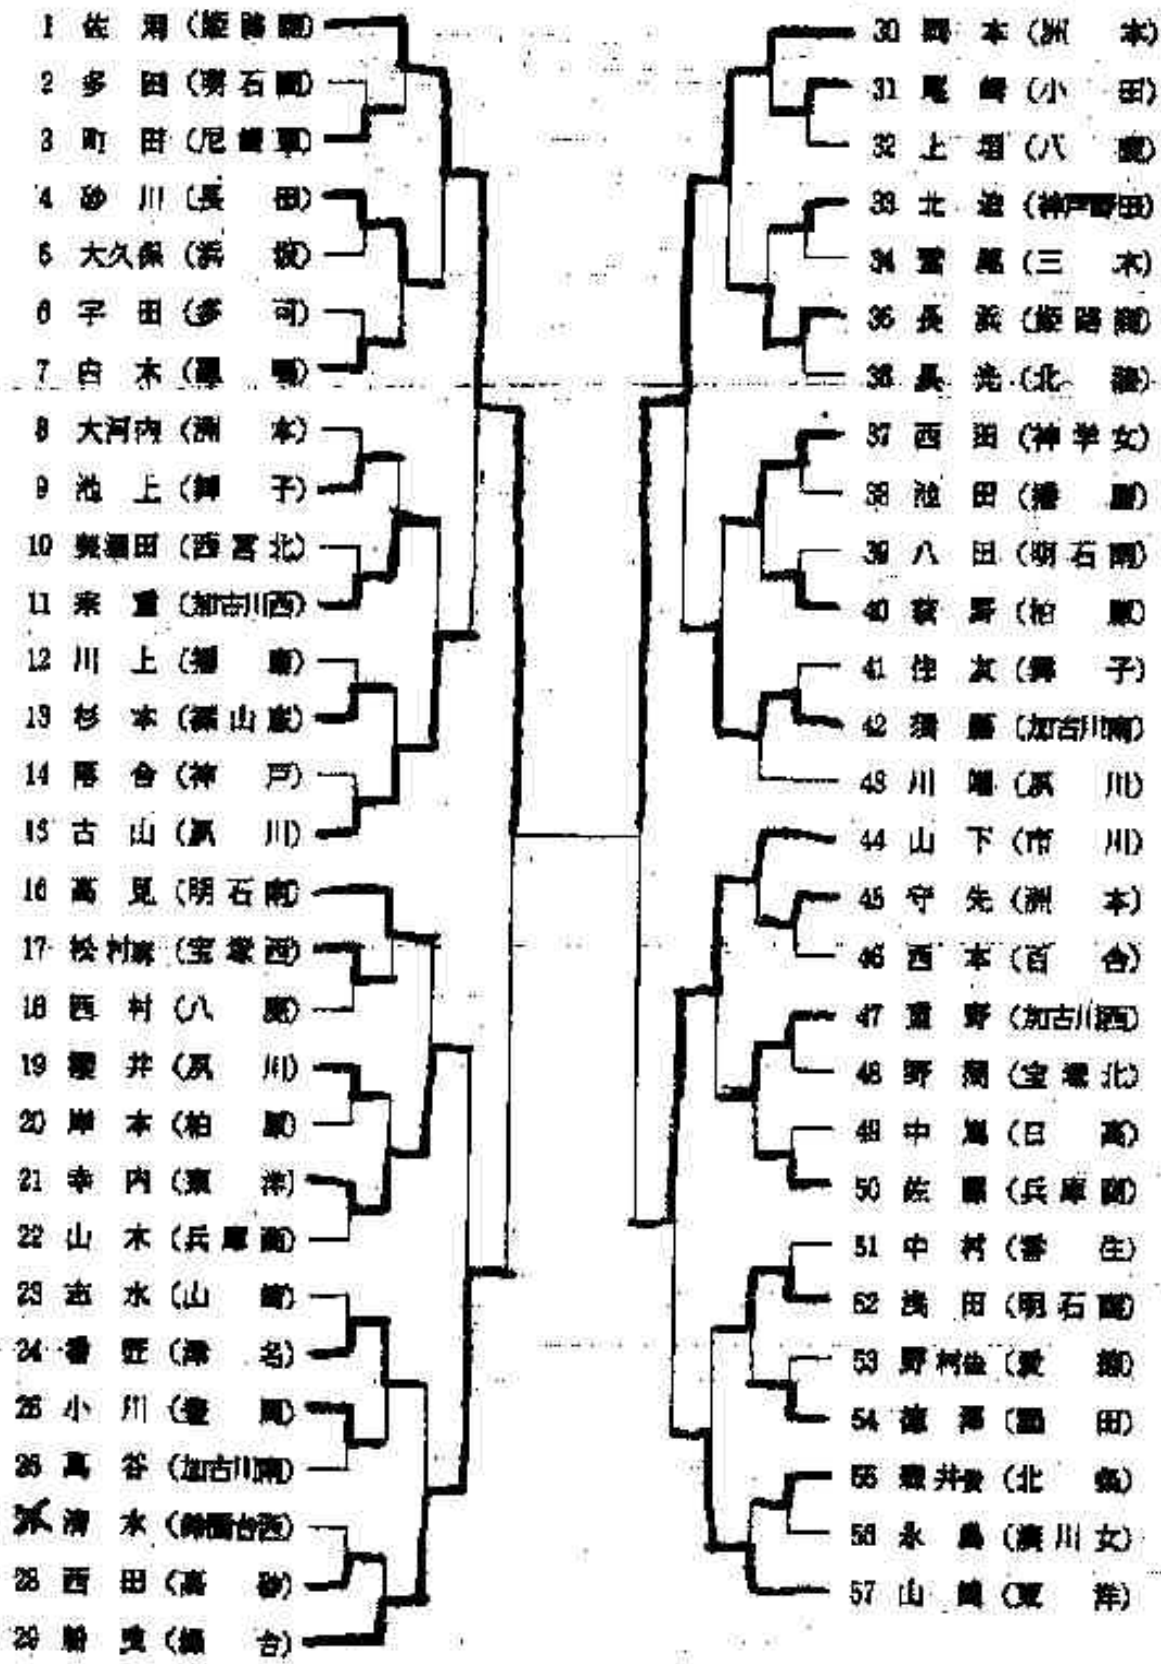

女子シングルス 1

女子シングルス 2

女子シングルス 3

女子シングルス 4

女子

決勝 高尾 2(21-17, 21-15) 藤谷 高尾 2(21-17, 21-14) 佐用

三位決定 松本 2(22-20, 21-11) 佐用

女子シングルのランキング表

トーナメントでのランキングです。順位決定戦の結果は反映されていません。

優勝	高尾 恵里	東洋大姫路
準優勝	藤谷 千穂	市川
第3位	松本 沙織	東洋大姫路
〃	佐用 昌子	姫路商