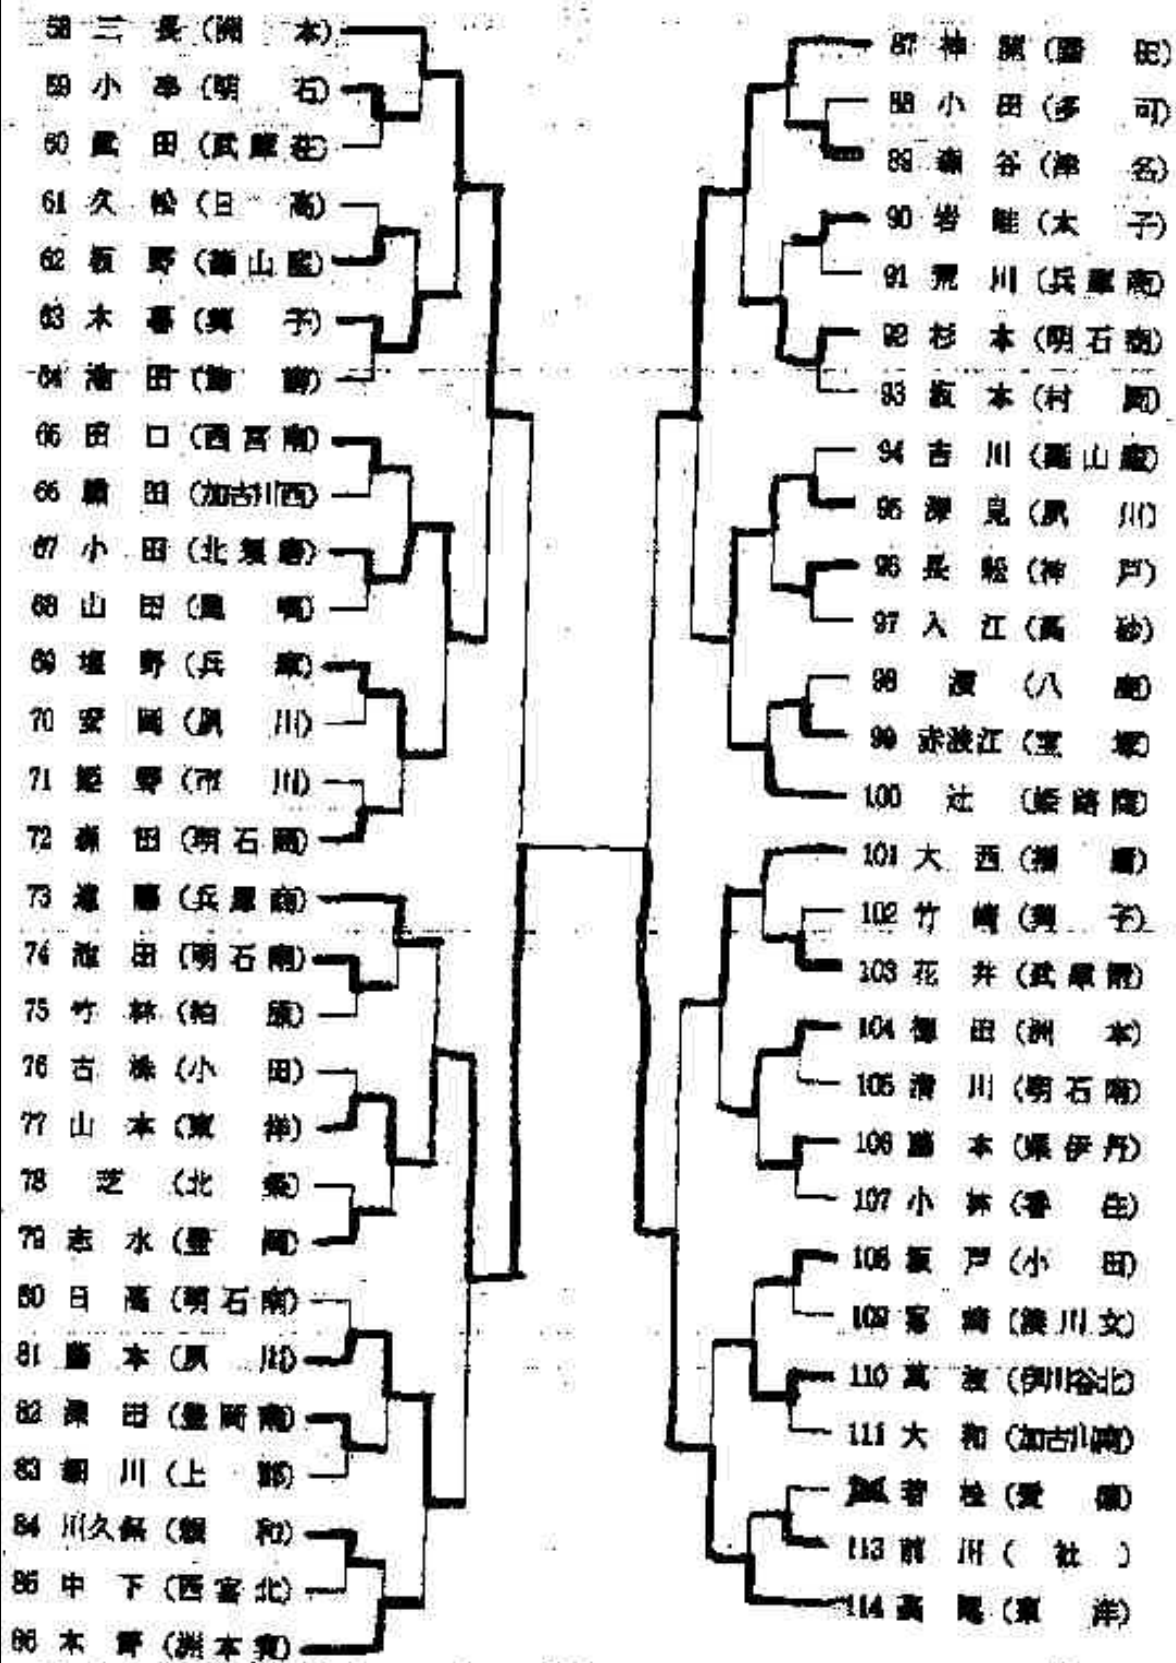

女子シングルス 1

女子シングルス 2

女子シングルス 3

女子シングルス 4

女子

決勝 高尾 2(21-17, 21-15) 藤谷 高尾 2(21-17, 21-14) 佐用

三位決定 松本 2(22-20, 21-11) 佐用

女子シングルのランキング表

トーナメントでのランキングです。順位決定戦の結果は反映されていません。

優勝	高尾 恵里	東洋大姫路
準優勝	藤谷 千穂	市川
第3位	松本 沙織	東洋大姫路
〃	佐用 昌子	姫路商