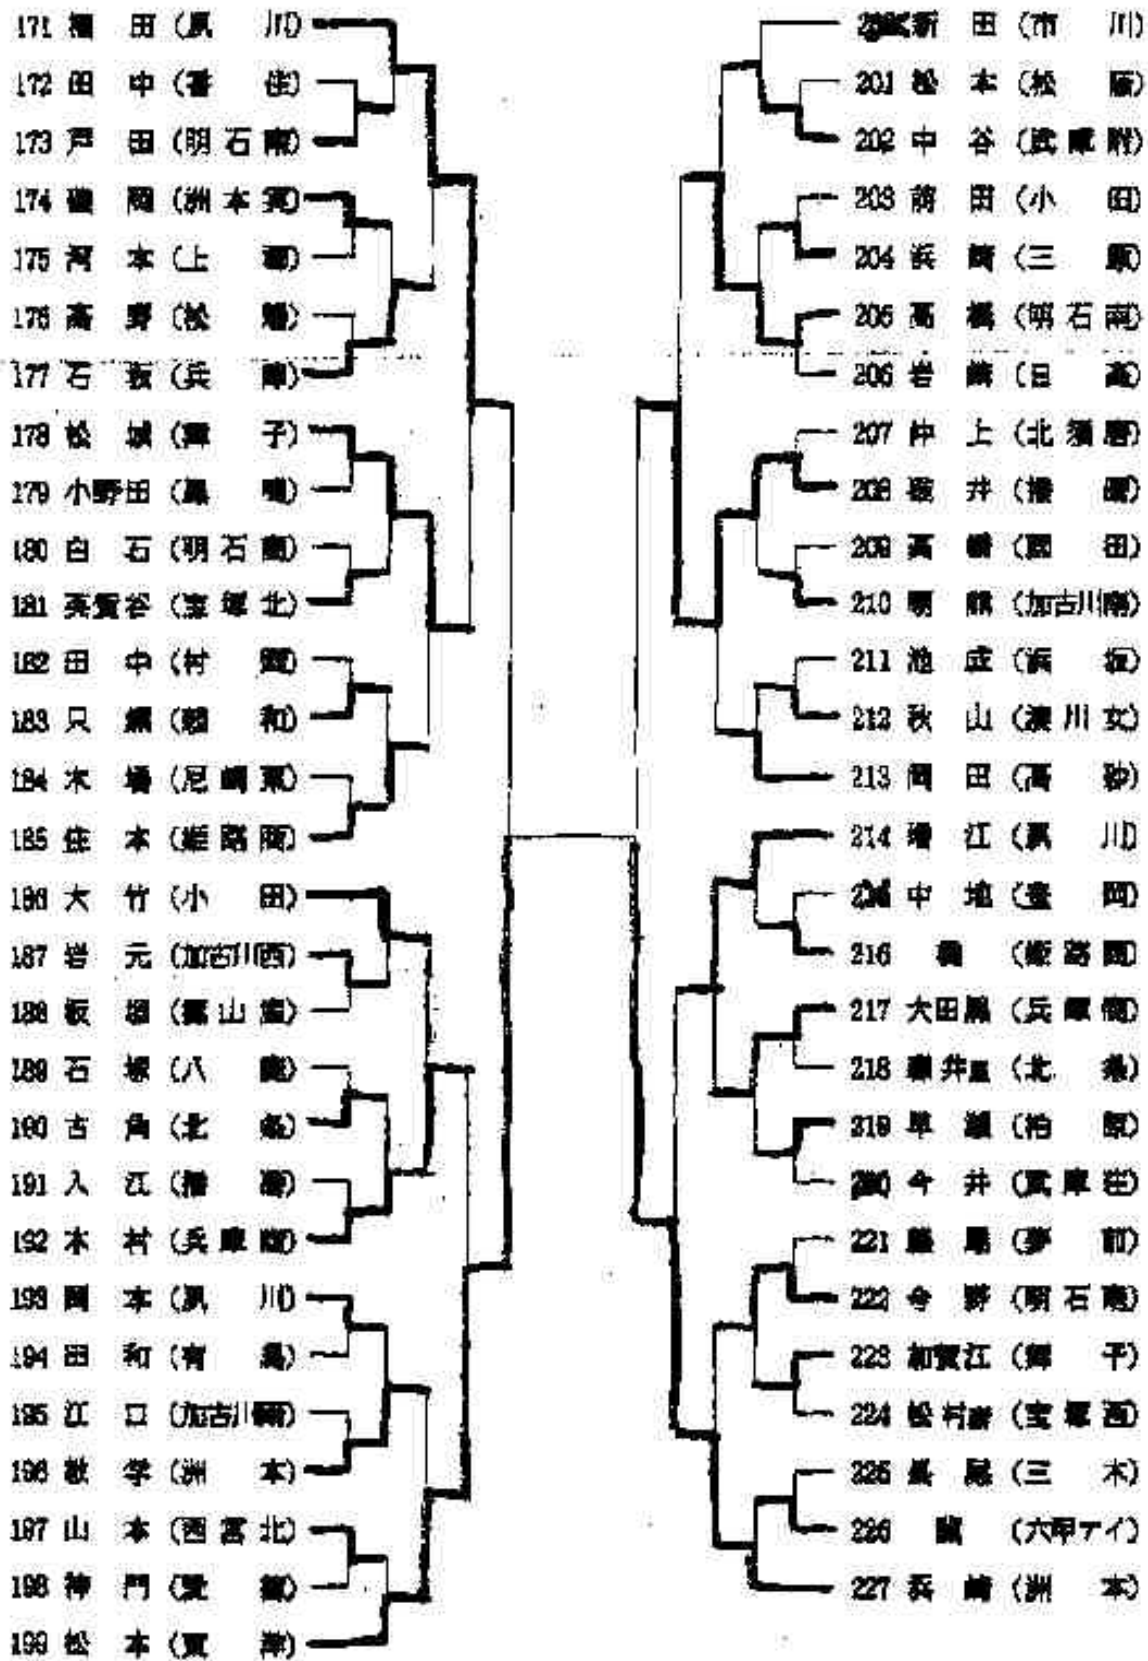

女子シングルス 1

女子シングルス 2

女子シングルス 3

女子シングルス 4

女子

決勝 高尾 2(21-17, 21-15) 藤谷 高尾 2(21-17, 21-14) 佐用

三位決定 松本 2(22-20, 21-11) 佐用

女子シングルのランキング表

トーナメントでのランキングです。順位決定戦の結果は反映されていません。

優勝	高尾 恵里	東洋大姫路
準優勝	藤谷 千穂	市川
第3位	松本 沙織	東洋大姫路
〃	佐用 昌子	姫路商