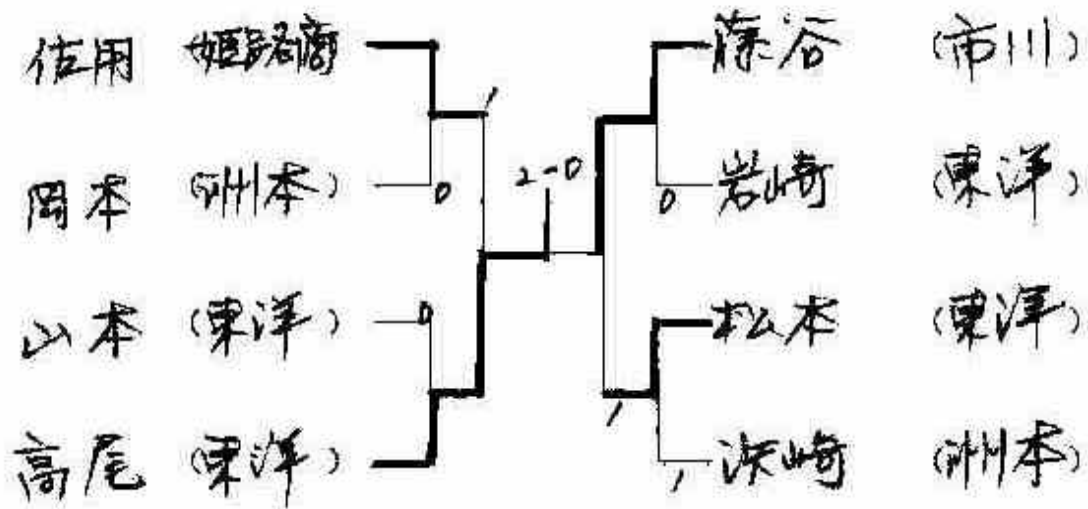

女子シングルス 1

女子シングルス 2

女子シングルス 3

女子シングルス 4

女子

決勝 高尾 2(21-17, 21-15) 藤谷 高尾 2(21-17, 21-14) 佐用

三位決定 松本 2(22-20, 21-11) 佐用

女子シングルのランキング表

トーナメントでのランキングです。順位決定戦の結果は反映されていません。

優勝	高尾 恵里	東洋大姫路
準優勝	藤谷 千穂	市川
第3位	松本 沙織	東洋大姫路
〃	佐用 昌子	姫路商